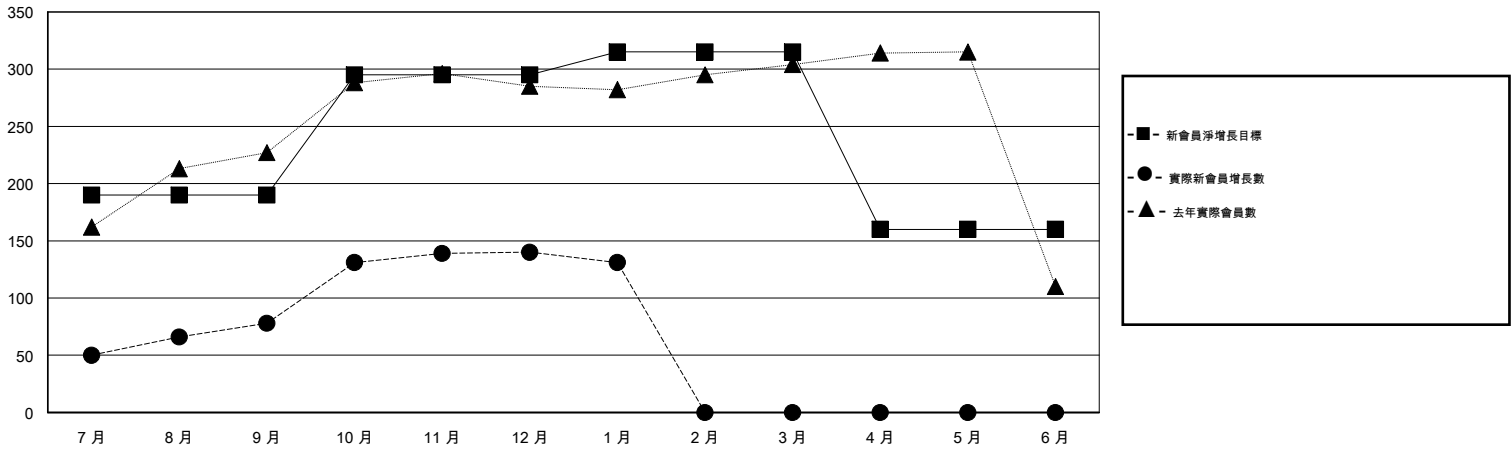

MONTHLY MEMBERSHIP PROGRESS REPORT

District 300D1

Results as of: 1/31/2017

GMT: PEI-JEN CHEN

地點 REP OF CHINA

GMT憲章區

分會			
成果 2016-2017			
季	新分會目標	新會	會員流失的分會
7月/8月/9月	0	0	0
10月/11月/12月	1	0	0
1月/2月/3月	0	0	0
4月/5月/6月	1	0	0

位會員@每位須繳			
成果 2016-2017			
季	新會員淨增長目標 (不含復籍或轉會)	實際新會員增長數 (不含復籍或轉會)	實際退會會員 (包括轉會)
7月/8月/9月	190	258	180
10月/11月/12月	105	94	32
1月/2月/3月	20	17	26
4月/5月/6月	-155	0	0

目標與實際新會累積

目標和實際會員累積

已取消的分會: 0	77 CLUBS OF 84 增添1位或以上的新會員	性別分佈
放棄的會員	點擊這裡取得累計會員數據	男 2,452 (78.01%)
過世 5		女 691 (21.99%)
分會已取消 0	總計家庭單位會員數 22	
其他 233	支付減半會費的家庭會員 11	
總計 238		