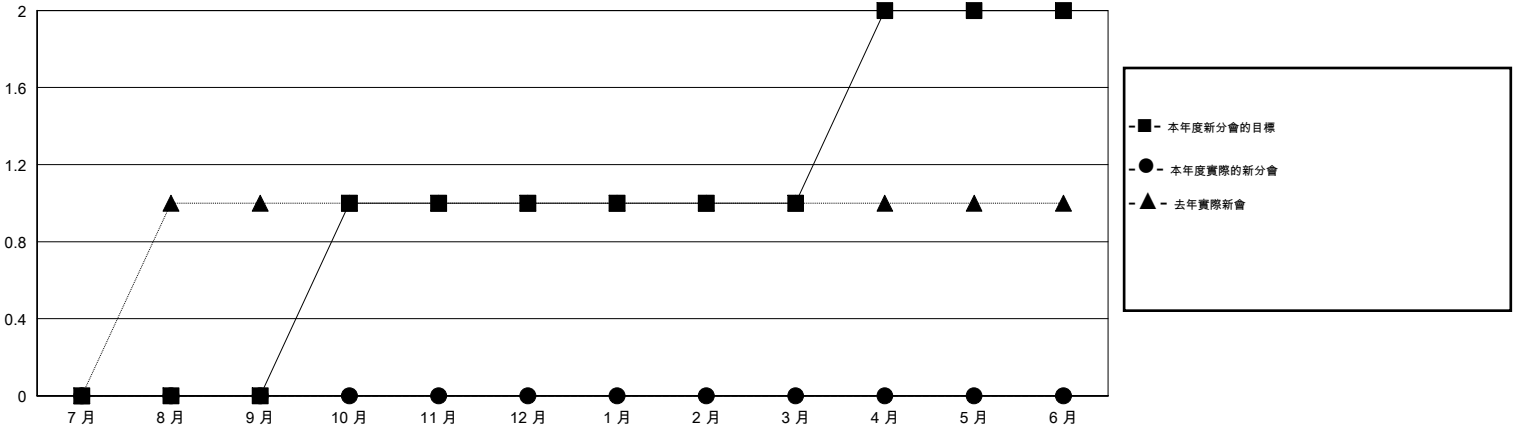

MONTHLY MEMBERSHIP PROGRESS REPORT

District 300D1

Results as of: 1/31/2017

GMT: PEI-JEN CHEN

地點 REP OF CHINA

GMT憲章區

分會			
成果 2016-2017			
季	新分會目標	新會	會員流失的分會
7月/8月/9月	0	0	0
10月/11月/12月	1	0	0
1月/2月/3月	0	0	0
4月/5月/6月	1	0	0

位會員@每位須繳			
成果 2016-2017			
季	新會員淨增長目標 (不含復籍或轉會)	實際新會員增長數 (不含復籍或轉會)	實際退會會員 (包括轉會)
7月/8月/9月	190	258	180
10月/11月/12月	105	94	32
1月/2月/3月	20	17	26
4月/5月/6月	-155	0	0

目標與實際新會累積

目標和實際會員累積

已取消的分會: 0	77 CLUBS OF 84 增添1位或以上的新會員	性別分佈
放棄的會員	點擊這裡取得累計會員數據	男 2,452 (78.01%)
過世 5		女 691 (21.99%)
分會已取消 0	總計家庭單位會員數 22	
其他 233	支付減半會費的家庭會員 11	
總計 238		